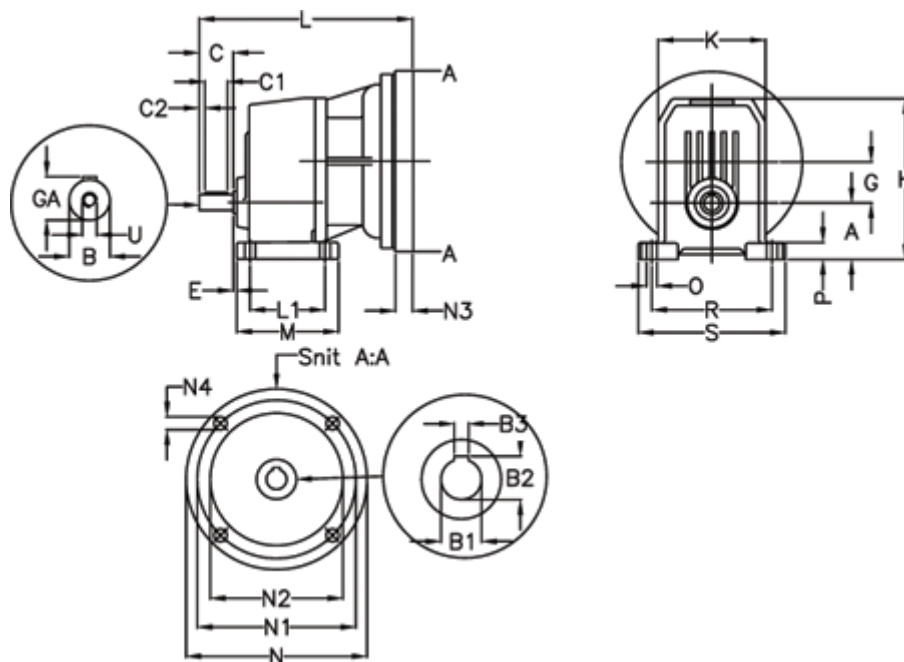

Varenummer: 40550300491235
 Beskrivelse: Tandhjulsgear S301P-4,9-P90B5

Mål

A = 60	E = 20.5	M = 125.0	R = 160
B = 24	F = 8x7x40	N = 200	S = 190
B1 = 24	G = 51.8	N1 = 165	U = M8
B2 = 27.3	GA = 27.0	N2 = 130	
B3 = 8	H = 183.0	N3 = -	
C = 50	K = 130	N4 = M10x12	
C1 = 40	L = 252	O = 11	
C2 = 5	L1 = 90.0	P = 20.0	